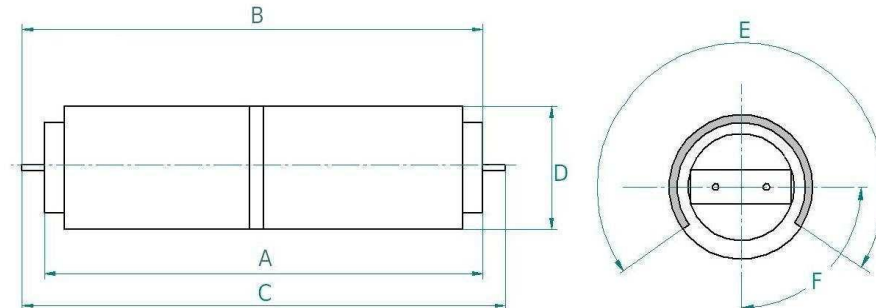

COLLAGEN

Pro Beauty

180 W

Item – No / Artikel – Nr. 19180

DIMENSIONS / Abmessungen (mm): Nominal dimension / Nennmaß: 2000 x 38

A (max.)	B	C (max.)	D (max.)	E	F
2000,0	2004,7-2007,1	2014,2	40,5	210° ± 10°	90° ± 1 0°