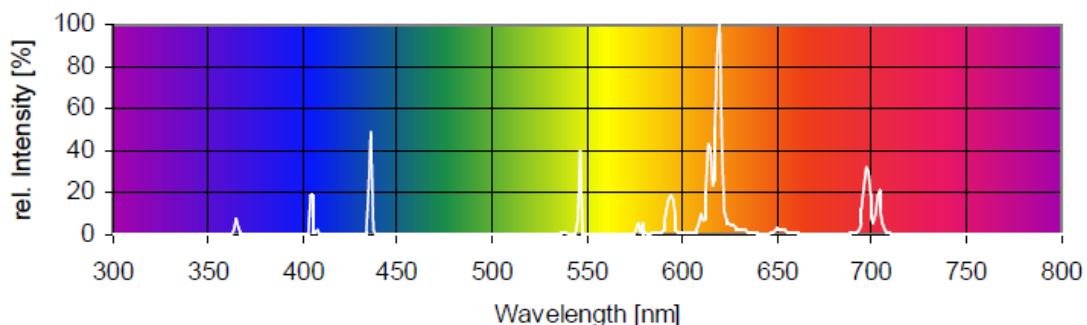

COLLAGEN

Pro Beauty

180 W

Item – No / Artikel – Nr. 19180

DIMENSIONS / Abmessungen (mm): Nominal dimension / Nennmaß: 2000 x 38

A (max.)	B	C (max.)	D (max.)	E	F
2000,0	2004,7-2007,1	2014,2	40,5	210° ± 10°	90° ± 1 0°

ELECTRICAL DATA / Elektrische Daten (at / bei 25° C)

	VALUES / Werte	Min.	Max.
Frequency / Frequenz	[Hz]: 50/60		
Lamp wattage (nominal) / Nominale Lampenleistung	[W]: 180		
Lamp voltage (rated) / Lampenspannung	[V]: 90	83	97
Lamp current (rated) / Lampenstrom	[mA]: 2100		
Preheat current / Vorheizstrom	[mA]: 2300	1750	2700

OPERATING CONDITIONS / Hinweise zum Betrieb

Cap rim temperature / Sockeltemperatur (max.)	[°C]: 140
Burning position / Brennposition	any / jede
Preheat: Starter-Ballast (recommended) / Starter-Vorschaltgerät	Unicos (900803326) / Cosmopower S180 (74217)

Relative Spectral Distribution / Spektrale Verteilung

PHOTOMETRIC DATA / Fotometrische Daten

COLOR / Farbe	LUMINOUS FLUX / Lichtstrom	CRI / Ra	CCT / Farbtemperatur	ILCOS – CODE
RED / Rot	5400 lm	78	1500 K	not applicable / nicht anwendbar